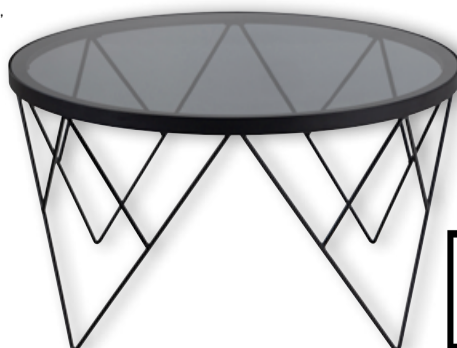

couchtisch

Rauchglas, Metall schwarz, Ø ca. 80 cm, ca. 45 hoch