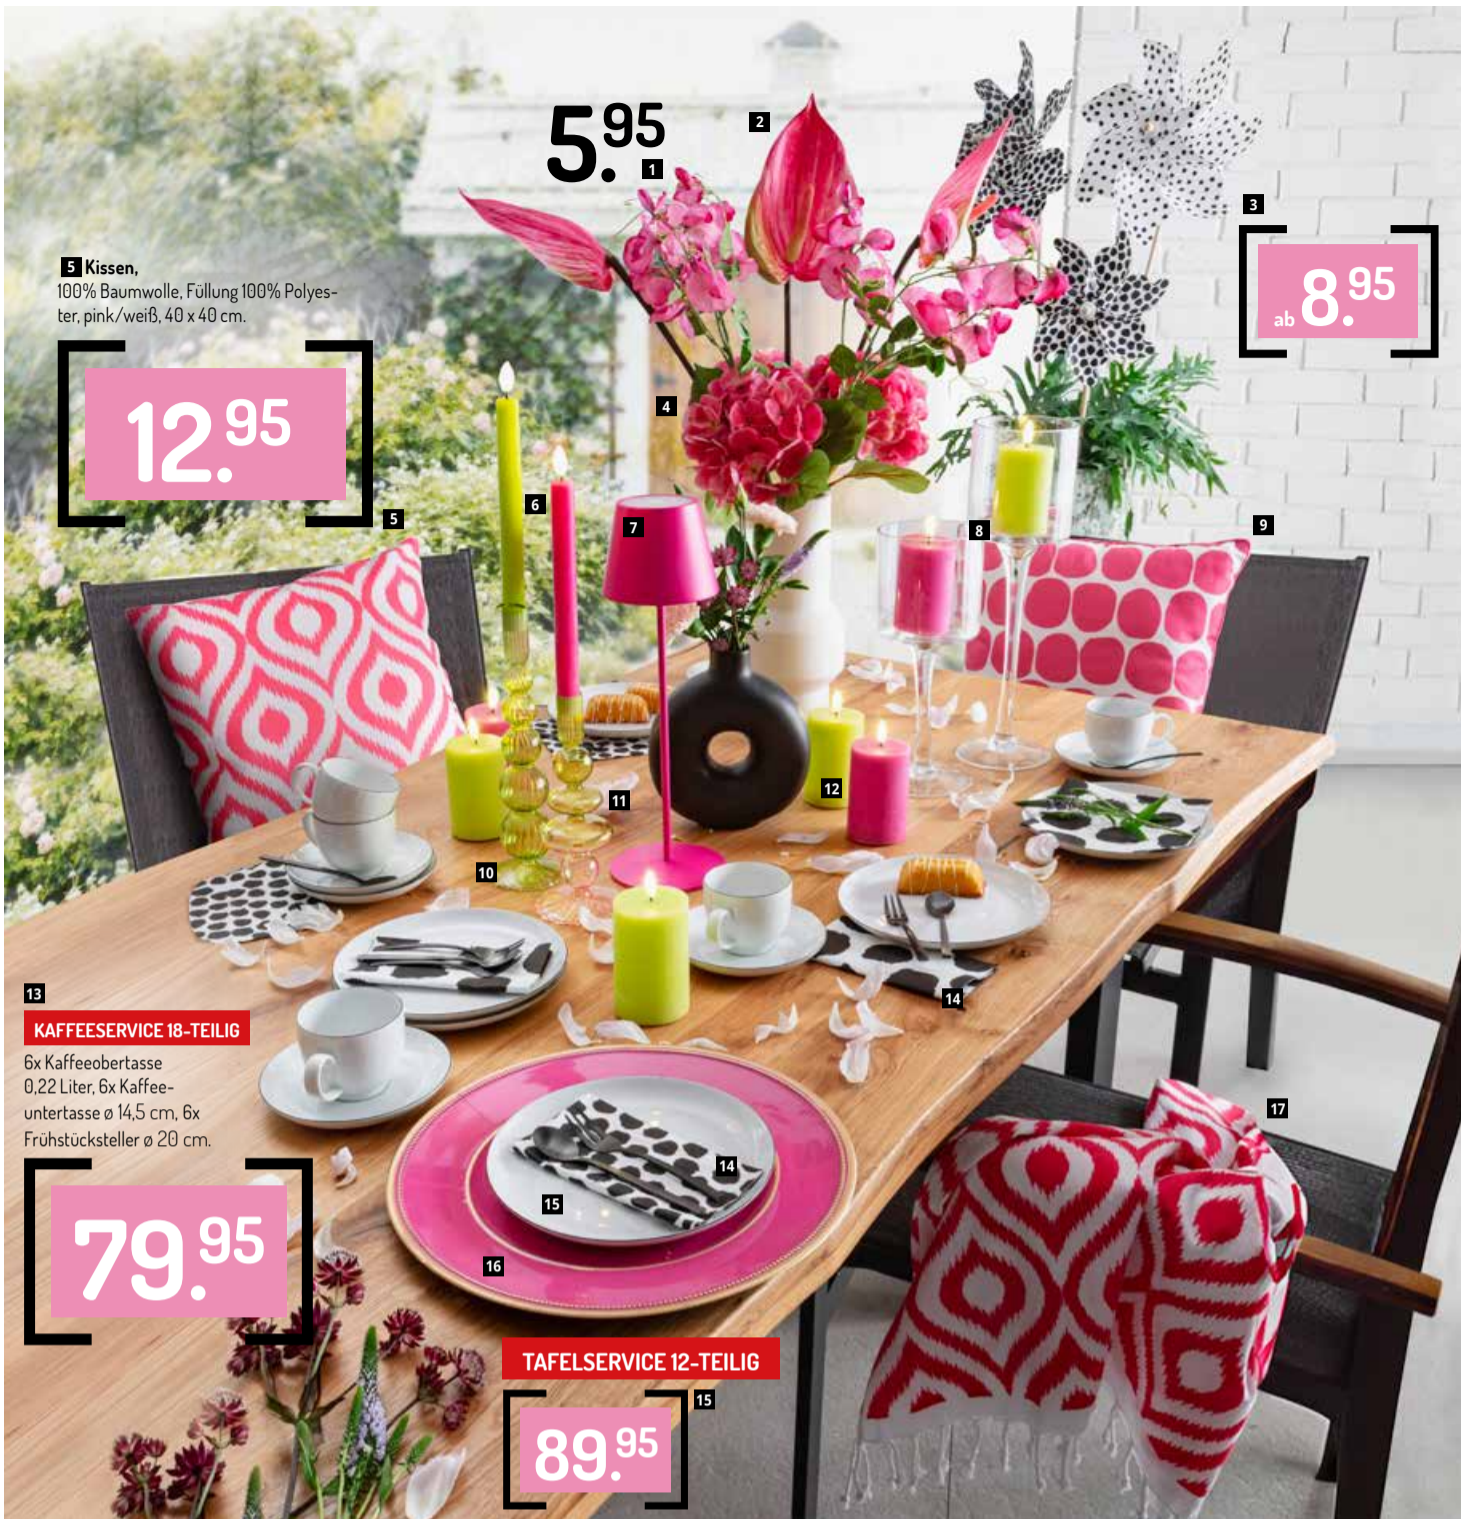

MÖBEL KÖSTERS

Wir machen die Preise!

raum zum genießen.

1 Kunstblumen, Wickenzweig rosa, H. 73 cm. **5.95** **2** Kunstblumen, Anthurie rosa, H. 76 cm. **5.95** **3** Windrad, Kunststoff, Holz, schwarz/weiß, versch. Ausführungen, in 2 Größen: ø 30 cm, H. 75 cm. **8.95** ø 40 cm, H. 110 cm. **12.95** **4** Kunstblumen, Hortensie pink, H. 48 cm. **5.95** **5** LED-Stabkerze, 4-er Set, Echtwachs/Kunststoff/LED pink oder grün, mit Fernbedienung, 4 Timerfunktionen, dimmbar, 2 Leuchtmodi, batteriebetrieben, 2x AAA (exklusive), H. 24,5 cm. **19.95** **6** LED-Tischleuchte, LED/Metall magenta/weiß/schwarz, max. 2,2 W, 4000 mAh Li-Ionen, mit Farbwechsel- und Dimmfunktion, Touchsensor, 2 Meter USB-C Ladekabel, max. 8 Stunden Leuchtdauer bei voller Akkumulierung, IP 54, Outdoor geeignet, ø 12 cm, H. 38 cm. **69.95** **7** Windlicht, Glas, klar, ø 12 cm, versch. Größen: H. 30 cm. **8.50** H. 40 cm. **12.50** H. 50 cm. **16.50** **8** Kissen, 100% Polyester, pink/weiß, in versch. Ausführungen, 45 x 45 cm. **14.95** **9** Kerzenleuchter, Glas grün, ø 8,5 cm, H. 29 cm. **13.95** **10** Kerzenleuchter, Glas rosa/grün, ø 8,5 cm, H. 22 cm. **12.50** **11** LED-Kerze, 4-er Set, Echtwachs/Kunststoff/LED pink oder grün, mit Fernbedienung, 3D-Flamme, 4 Timerfunktionen, dimmbar, 2 Leuchtmodi, batteriebetrieben, 2x AAA (exklusive), ø 6,5 cm, H. 10 cm. **19.95** **12** Serviette, 20-teilig, Papier bedruckt schwarz/weiß, in versch. Ausführungen, 17 x 17 cm. **2.95** **13** Tafelservice, 12-teilig, 6x Speiseteller rund 26 cm, 6x Suppenteller rund 21 cm. **89.95** **14** Platzteller, 50% Polypropylen, 50% Calciumcarbonat, ø 33 cm. **2.95** **15** Tuch, 100% Baumwolle, pink/weiß, 180 x 100 cm. **12.50** **16** Wandobjekt, Eisen, floral schwarz, 75 x 55 cm. **42.95**

18 **42.95**

13
KAFFEEERVICE 18-TEILIG
6x Kaffeeobertasse
0,22 Liter, 6x Kaffee-
untertasse ø 14,5 cm, 6x
Frühstücksteller ø 20 cm.

79.95